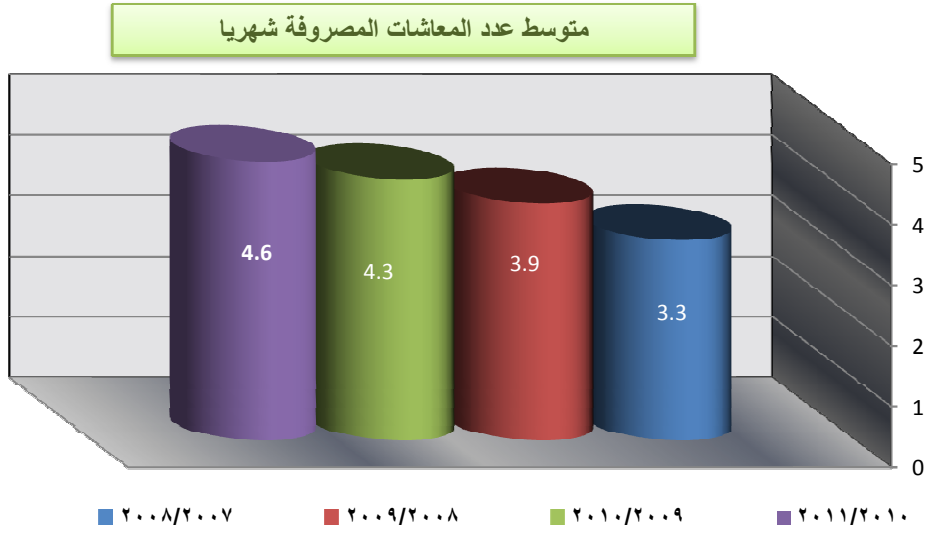

الارقام بالمليون مستفيد

متوسط عدد المعاشات المصروفة شهريا

2011/2010	2010/2009	2009/2008	2008/2007	البيان
4.6	4.3	3.9	3.3	عدد المستفيدين شهريا

قيمة المعاشات المصروفة شهريا

الارقام بالمليون جنيهه

2011/2010	2010/2009	2009/2008	2008/2007	البيان
22609	18986	16977	14356	اجمالي المصروف سنويا
1884	1582	1415	1196	متوسط المصروف شهريا