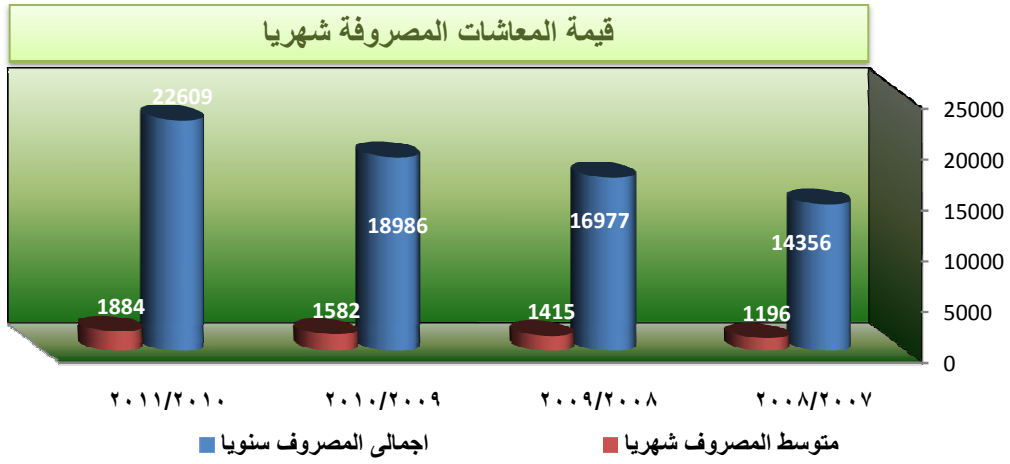

الارقام بالمليون مستفيد

متوسط عدد المعاشات المصروفة شهريا

2011/2010	2010/2009	2009/2008	2008/2007	البيان
4.6	4.3	3.9	3.3	عدد المستفيدين شهريا

قيمة المعاشات المصروفة شهريا

الارقام بالمليون جنيهه

2011/2010	2010/2009	2009/2008	2008/2007	البيان
22609	18986	16977	14356	اجمالي المصروف سنويا
1884	1582	1415	1196	متوسط المصروف شهريا

متوسط عدد معاشات الإقامة المصروفة شهريا

الارقام بالالف مستفيد

2011/2010	2010/2009	2009/2008	2008/2007	البيان
222	309	270	229	متوسط عدد المستفيدين شهريا